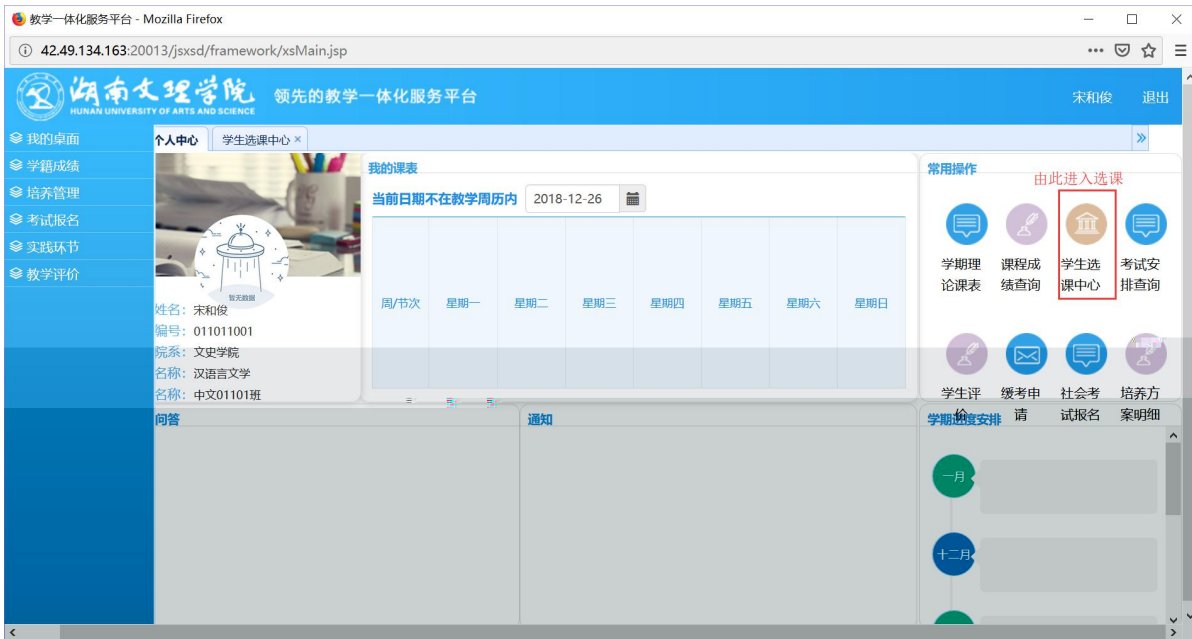

### 用户登录

请输入账号

请输入密码

忘记密码

登录

温馨提示: 推荐使用IE9以上浏览器以及360极速模式。

Copyright © 2017 湖南蓝盾科技发展有限公司 (R4.4)

选课学分情况